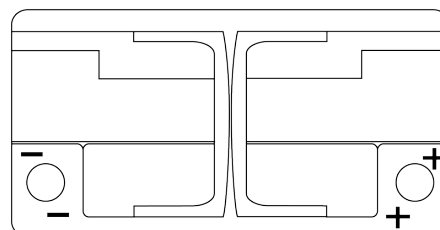

Batterier til Biler

EFB FL800

Bestil nr.	FL800
Technology	EFB
EAN/GTIN	3661024045704
Spænding	12 V
Kapacitet	80 Ah
CCA	800 A
Længde	315 mm
Bredde	175 mm
Højde	190 mm
Kasse størrelse	L04
Polstilling	ETN 0
Poltype	EN taper post
Bundbespænding	B13
Vægt (med forbehold)	22.10 kg

Polstilling

Poltype

Ø19.5

Ø17.9

Positive Terminal

Negative Terminal

Bundbespænding

5 notches