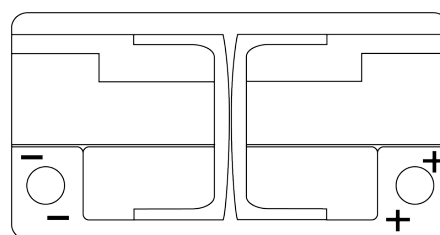

Produkt oversigt

Batterier til Biler

EFB EL800

Bestil nr.	EL800
Technology	EFB
EAN/GTIN	3661024035705
Spænding	12 V
Kapacitet	80 Ah
CCA	800 A
Længde	315 mm
Bredde	175 mm
Højde	190 mm
Kasse størrelse	L04
Polstilling	ETN 0
Poltype	EN taper post
Bundbespænding	B13
Vægt (med forbehold)	22.10 kg

Polstilling

Poltype

Ø19.5

Ø17.9

Positive Terminal

Negative Terminal

Bundbespænding

5 notches