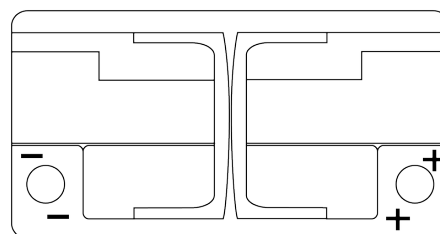

Produkt oversigt

Batterier til Biler

EFB DL800

Bestil nr.	DL800
Technology	EFB
EAN/GTIN	3661024025706
Spænding	12 V
Kapacitet	80 Ah
CCA	800 A
Længde	315 mm
Bredde	175 mm
Højde	190 mm
Kasse størrelse	L04
Polstilling	ETN 0
Poltype	EN taper post
Bundbespænding	B13
Vægt (med forbehold)	22.10 kg

Polstilling

Poltype

Positive Terminal

Negative Terminal

Bundbespænding

Design, funktioner og specifikationer kan ændres uden varsel. Vi fraskriver os enhver repræsentation eller garanti, udtrykkelig eller underforstået, vedrørende data eller anbefalinger og er under ingen omstændigheder ansvarlige for tab eller skader, der hævdes at være opstået som følge heraf. Nogle produkter er muligvis ikke tilgængelige på dit lokale marked.