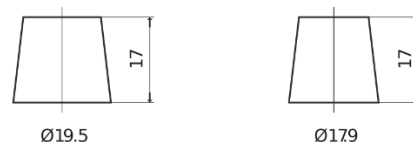

Produkt oversigt

Batterier til Biler

EFB DL800

Bestil nr.	DL800
Technology	EFB
EAN/GTIN	3661024025706
Spænding	12 V
Kapacitet	80 Ah
CCA	800 A
Længde	315 mm
Bredde	175 mm
Højde	190 mm
Kasse størrelse	L04
Polstilling	ETN 0
Poltype	EN taper post
Bundbespænding	B13
Vægt (med forbehold)	22.10 kg

Polstilling

Poltype

Bundbespænding

Design, funktioner og specifikationer kan ændres uden varsel. Vi fraskriver os enhver repræsentation eller garanti, udtrykkelig eller underforstået, vedrørende data eller anbefalinger og er under ingen omstændigheder ansvarlige for tab eller skader, der hævdes at være opstået som følge heraf. Nogle produkter er muligvis ikke tilgængelige på dit lokale marked.