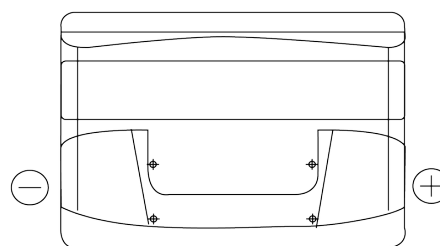

Produkt oversigt

Batterier til Biler

Technica TB800

Bestil nr.	TB800
Technology	Flooded
EAN/GTIN	3661024056465
Spænding	12 V
Kapacitet	80 Ah
CCA	640 A
Længde	315 mm
Bredde	175 mm
Højde	190 mm
Kasse størrelse	L04
Polstilling	ETN 0
Poltype	EN taper post
Bundbespænding	B13
Vægt (med forbehold)	19.00 kg

Polstilling

Poltype

Ø19.5

Ø17.9

Positive Terminal

Negative Terminal

Bundbespænding

5 notches