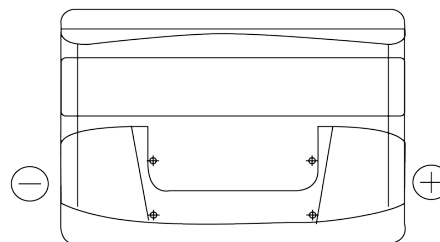

Polstilling