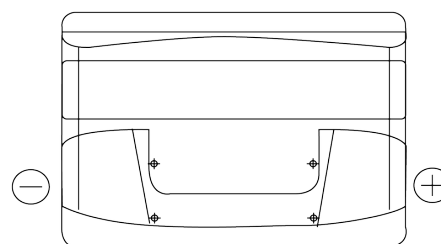

Produkt oversigt

Batterier til Biler

Excell EB800

Bestil nr.	EB800
Technology	Flooded
EAN/GTIN	3661024036443
Spænding	12 V
Kapacitet	80 Ah
CCA	640 A
Længde	315 mm
Bredde	175 mm
Højde	190 mm
Kasse størrelse	L04
Polstilling	ETN 0
Poltype	EN taper post
Bundbespænding	B13
Vægt (med forbehold)	19.00 kg

Polstilling