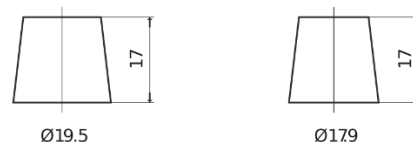

Produkt oversigt

Batterier til Biler

Excell EB800

Bestil nr.	EB800
Technology	Flooded
EAN/GTIN	3661024036443
Spænding	12 V
Kapacitet	80 Ah
CCA	640 A
Længde	315 mm
Bredde	175 mm
Højde	190 mm
Kasse størrelse	L04
Polstilling	ETN 0
Poltype	EN taper post
Bundbespænding	B13
Vægt (med forbehold)	19.00 kg

Polstilling

Poltype

Bundbespænding

Design, funktioner og specifikationer kan ændres uden varsel. Vi fraskriver os enhver repræsentation eller garanti, udtrykkelig eller underforstået, vedrørende data eller anbefalinger og er under ingen omstændigheder ansvarlige for tab eller skader, der hævdes at være opstået som følge heraf. Nogle produkter er muligvis ikke tilgængelige på dit lokale marked.