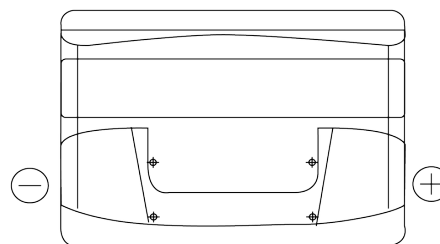

Produkt oversigt

Batterier til Biler

Power DB800

Bestil nr.	DB800
Technology	Flooded
EAN/GTIN	3661024026246
Spænding	12 V
Kapacitet	80 Ah
CCA	640 A
Længde	315 mm
Bredde	175 mm
Højde	190 mm
Kasse størrelse	L04
Polstilling	ETN 0
Poltype	EN taper post
Bundbespænding	B13
Vægt (med forbehold)	19.00 kg

Polstilling**Poltype**

Ø19.5

Ø179

Positive Terminal

Negative Terminal

Bundbespænding

5 notches

Design, funktioner og specifikationer kan ændres uden varsel. Vi fraskriver os enhver repræsentation eller garanti, udtrykkelig eller underforstået, vedrørende data eller anbefalinger og er under ingen omstændigheder ansvarlige for tab eller skader, der hævdes at være opstået som følge heraf. Nogle produkter er muligvis ikke tilgængelige på dit lokale marked.