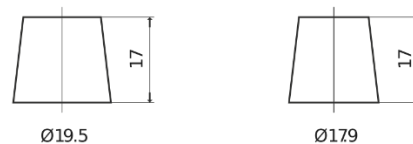

Produkt oversigt

Batterier til Biler

EFB FL700

Bestil nr.	FL700
Technology	EFB
EAN/GTIN	3661024045698
Spænding	12 V
Kapacitet	70 Ah
CCA	760 A
Længde	278 mm
Bredde	175 mm
Højde	190 mm
Kasse størrelse	L03
Polstilling	ETN 0
Poltype	EN taper post
Bundbespænding	B13
Vægt (med forbehold)	19.30 kg

Polstilling

Poltype

Bundbespænding

Design, funktioner og specifikationer kan ændres uden varsel. Vi fraskriver os enhver repræsentation eller garanti, udtrykkelig eller underforstået, vedrørende data eller anbefalinger og er under ingen omstændigheder ansvarlige for tab eller skader, der hævdes at være opstået som følge heraf. Nogle produkter er muligvis ikke tilgængelige på dit lokale marked.