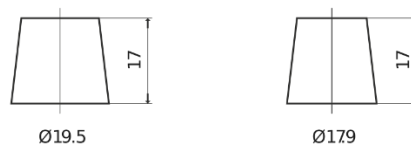

Produkt oversigt

Batterier til Marine og Fritid

Dual EFB EZ600

Bestil nr.	EZ600
Technology	EFB
EAN/GTIN	3661024037488
Spænding	12 V
Kapacitet	70 Ah
CCA	760 A
Watt hour	600 Wh
Længde	278 mm
Bredde	175 mm
Højde	190 mm
Kasse størrelse	L03
Polstilling	ETN 0
Poltype	EN taper post
Bundbespænding	B13
Vægt (med forbehold)	19.30 kg

Polstilling

Poltype

Bundbespænding

Design, funktioner og specifikationer kan ændres uden varsel. Vi fraskriver os enhver repræsentation eller garanti, udtrykkelig eller underforstået, vedrørende data eller anbefalinger og er under ingen omstændigheder ansvarlige for tab eller skader, der hævdes at være opstået som følge heraf. Nogle produkter er muligvis ikke tilgængelige på dit lokale marked.