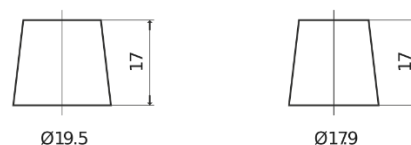

Produkt oversigt

Batterier til Biler

EFB DL700

Bestil nr.	DL700
Technology	EFB
EAN/GTIN	3661024025690
Spænding	12 V
Kapacitet	70 Ah
CCA	760 A
Længde	278 mm
Bredde	175 mm
Højde	190 mm
Kasse størrelse	L03
Polstilling	ETN 0
Poltype	EN taper post
Bundbespænding	B13
Vægt (med forbehold)	19.30 kg

Polstilling

Poltype

Bundbespænding

Design, funktioner og specifikationer kan ændres uden varsel. Vi fraskriver os enhver repræsentation eller garanti, udtrykkelig eller underforstået, vedrørende data eller anbefalinger og er under ingen omstændigheder ansvarlige for tab eller skader, der hævdes at være opstået som følge heraf. Nogle produkter er muligvis ikke tilgængelige på dit lokale marked.