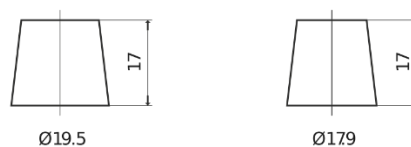

Produkt oversigt

Batterier til Marine og Fritid

Dual AGM EP600

Product registered and
ncc verified
www.thencc.org.uk

Bestil nr.	EP600
Technology	AGM
EAN/GTIN	3661024036528
Spænding	12 V
Kapacitet	70 Ah
CCA	760 A
Watt hour	600 Wh
Længde	278 mm
Bredde	175 mm
Højde	190 mm
Kasse størrelse	L03
Polstilling	ETN 0
Poltype	EN taper post
Bundbespænding	B13
Vægt (med forbehold)	20.60 kg

Polstilling

Poltype

Bundbespænding

Design, funktioner og specifikationer kan ændres uden varsel. Vi fraskriver os enhver repræsentation eller garanti, udtrykkelig eller underforstået, vedrørende data eller anbefalinger og er under ingen omstændigheder ansvarlige for tab eller skader, der hævdes at være opstået som følge heraf. Nogle produkter er muligvis ikke tilgængelige på dit lokale marked.