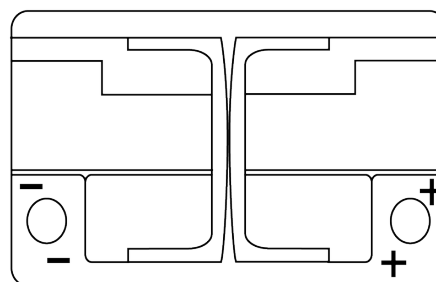

Produkt oversigt

Batterier til Marine og Fritid

Equipment AGM EQ600

Bestil nr.	EQ600
Technology	AGM
EAN/GTIN	3661024037457
Spænding	12 V
Kapacitet	70 Ah
Watt hour	600 Wh
Længde	278 mm
Bredde	175 mm
Højde	190 mm
Kasse størrelse	L03
Polstilling	ETN 0
Poltype	EN taper post
Bundbespænding	B13
Vægt (med forbehold)	20.60 kg

Polstilling

Poltype

Positive Terminal

Negative Terminal

Bundbespænding

Design, funktioner og specifikationer kan ændres uden varsel. Vi fraskriver os enhver repræsentation eller garanti, udtrykkelig eller underforstået, vedrørende data eller anbefalinger og er under ingen omstændigheder ansvarlige for tab eller skader, der hævdes at være opstået som følge heraf. Nogle produkter er muligvis ikke tilgængelige på dit lokale marked.