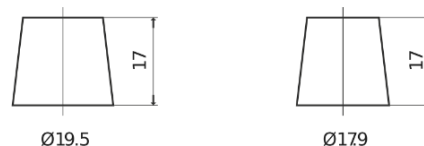

Produkt oversigt

Batterier til Biler

Plus CB451

Bestil nr.	CB451
Technology	Flooded
EAN/GTIN	3661024014489
Spænding	12 V
Kapacitet	45.0 Ah
CCA	330 A
Længde	220 mm
Bredde	135 mm
Højde	225 mm
Kasse størrelse	E02
Polstilling	ETN 1
Poltype	EN taper post
Bundbespænding	B1
Vægt (med forbehold)	12.50 kg

Polstilling

Poltype

Bundbespænding

Design, funktioner og specifikationer kan ændres uden varsel. Vi fraskriver os enhver repræsentation eller garanti, udtrykkelig eller underforstået, vedrørende data eller anbefalinger og er under ingen omstændigheder ansvarlige for tab eller skader, der hævdes at være opstået som følge heraf. Nogle produkter er muligvis ikke tilgængelige på dit lokale marked.