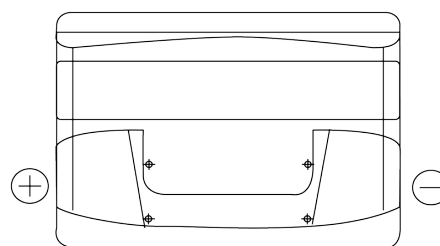

**Produkt oversigt**

Batterier til Biler

**Technica TB741**

Bestil nr.	TB741
Technology	Flooded
EAN/GTIN	3661024054560
Spænding	12 V
Kapacitet	74 Ah
CCA	680 A
Længde	278 mm
Bredde	175 mm
Højde	190 mm
Kasse størrelse	L03
Polstilling	ETN 1
Poltype	EN taper post
Bundbespænding	B13
Vægt (med forbehold)	16.60 kg

**Polstilling****Poltype**

Ø19.5

Ø179

Positive Terminal

Negative Terminal

**Bundbespænding**

5 notches

Design, funktioner og specifikationer kan ændres uden varsel. Vi fraskriver os enhver repræsentation eller garanti, udtrykkelig eller underforstået, vedrørende data eller anbefalinger og er under ingen omstændigheder ansvarlige for tab eller skader, der hævdes at være opstået som følge heraf. Nogle produkter er muligvis ikke tilgængelige på dit lokale marked.