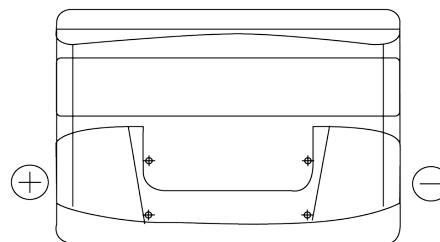

Batterier til Biler

Formula FB741

Bestil nr.	FB741
Technology	Flooded
EAN/GTIN	3661024044561
Spænding	12 V
Kapacitet	74 Ah
CCA	680 A
Længde	278 mm
Bredde	175 mm
Højde	190 mm
Kasse størrelse	L03
Polstilling	ETN 1
Poltype	EN taper post
Bundbespænding	B13
Vægt (med forbehold)	16.60 kg

Polstilling

Poltype

Positive Terminal

Negative Terminal

Bundbespænding

Design, funktioner og specifikationer kan ændres uden varsel. Vi fraskriver os enhver repræsentation eller garanti, udtrykkelig eller underforstået, vedrørende data eller anbefalinger og er under ingen omstændigheder ansvarlige for tab eller skader, der hævdes at være opstået som følge heraf. Nogle produkter er muligvis ikke tilgængelige på dit lokale marked.