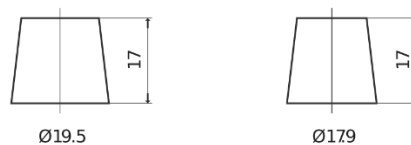

Batterier til Biler

Formula FB741

Bestil nr.	FB741
Technology	Flooded
EAN/GTIN	3661024044561
Spænding	12 V
Kapacitet	74 Ah
CCA	680 A
Længde	278 mm
Bredde	175 mm
Højde	190 mm
Kasse størrelse	L03
Polstilling	ETN 1
Poltype	EN taper post
Bundbespænding	B13
Vægt (med forbehold)	16.60 kg

Polstilling

Poltype

Bundbespænding

Design, funktioner og specifikationer kan ændres uden varsel. Vi fraskriver os enhver repræsentation eller garanti, udtrykkelig eller underforstået, vedrørende data eller anbefalinger og er under ingen omstændigheder ansvarlige for tab eller skader, der hævdes at være opstået som følge heraf. Nogle produkter er muligvis ikke tilgængelige på dit lokale marked.