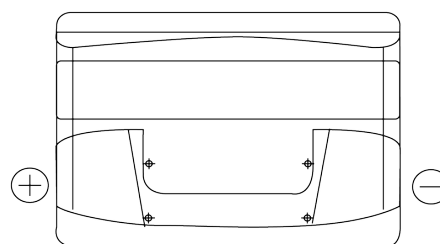

Produkt oversigt

Batterier til Biler

Excell EB741

Bestil nr.	EB741
Technology	Flooded
EAN/GTIN	3661024034562
Spænding	12 V
Kapacitet	74 Ah
CCA	680 A
Længde	278 mm
Bredde	175 mm
Højde	190 mm
Kasse størrelse	L03
Polstilling	ETN 1
Poltype	EN taper post
Bundbespænding	B13
Vægt (med forbehold)	16.60 kg

Polstilling

Poltype

PositiveTerminal

NegativeTerminal

Bundbespænding

Design, funktioner og specifikationer kan ændres uden varsel. Vi fraskriver os enhver repræsentation eller garanti, udtrykkelig eller underforstået, vedrørende data eller anbefalinger og er under ingen omstændigheder ansvarlige for tab eller skader, der hævdes at være opstået som følge heraf. Nogle produkter er muligvis ikke tilgængelige på dit lokale marked.