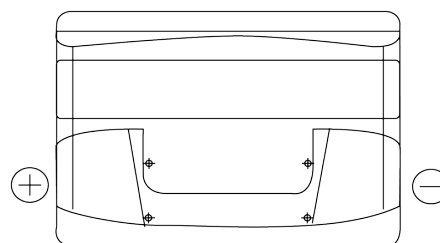

Produkt oversigt

Batterier til Biler

Power DB741

Bestil nr.	DB741
Technology	Flooded
EAN/GTIN	3661024024563
Spænding	12 V
Kapacitet	74 Ah
CCA	680 A
Længde	278 mm
Bredde	175 mm
Højde	190 mm
Kasse størrelse	L03
Polstilling	ETN 1
Poltype	EN taper post
Bundbespænding	B13
Vægt (med forbehold)	16.60 kg

Polstilling**Poltype**

Positive Terminal

Negative Terminal

Bundbespænding

Design, funktioner og specifikationer kan ændres uden varsel. Vi fraskriver os enhver repræsentation eller garanti, udtrykkelig eller underforstået, vedrørende data eller anbefalinger og er under ingen omstændigheder ansvarlige for tab eller skader, der hævdes at være opstået som følge heraf. Nogle produkter er muligvis ikke tilgængelige på dit lokale marked.