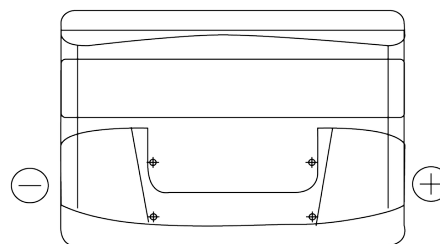

Produkt oversigt

Batterier til Biler

Technica TB740

Bestil nr.	TB740
Technology	Flooded
EAN/GTIN	3661024054553
Spænding	12 V
Kapacitet	74 Ah
CCA	680 A
Længde	278 mm
Bredde	175 mm
Højde	190 mm
Kasse størrelse	L03
Polstilling	ETN 0
Poltype	EN taper post
Bundbespænding	B13
Vægt (med forbehold)	16.60 kg

Polstilling

Poltype

Ø19,5

Ø17,9

Positive Terminal

Negative Terminal

Bundbespænding

5 notches