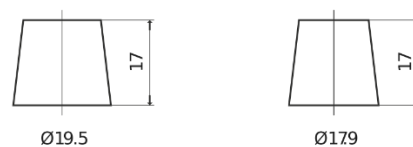

Batterier til Biler

Formula FB740

Bestil nr.	FB740
Technology	Flooded
EAN/GTIN	3661024044554
Spænding	12 V
Kapacitet	74 Ah
CCA	680 A
Længde	278 mm
Bredde	175 mm
Højde	190 mm
Kasse størrelse	L03
Polstilling	ETN 0
Poltype	EN taper post
Bundbespænding	B13
Vægt (med forbehold)	16.60 kg

Polstilling

Poltype

Bundbespænding

Design, funktioner og specifikationer kan ændres uden varsel. Vi fraskriver os enhver repræsentation eller garanti, udtrykkelig eller underforstået, vedrørende data eller anbefalinger og er under ingen omstændigheder ansvarlige for tab eller skader, der hævdes at være opstået som følge heraf. Nogle produkter er muligvis ikke tilgængelige på dit lokale marked.