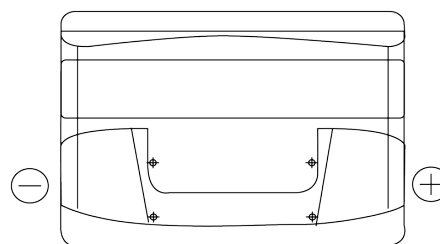

Polstilling