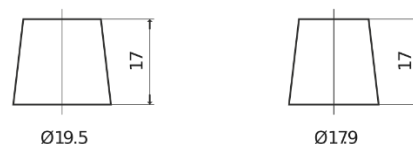

Produkt oversigt

Batterier til Biler

Plus CB450

Bestil nr.	CB450
Technology	Flooded
EAN/GTIN	3661024014496
Spænding	12 V
Kapacitet	45.0 Ah
CCA	330 A
Længde	220 mm
Bredde	135 mm
Højde	225 mm
Kasse størrelse	E02
Polstilling	ETN 0
Poltype	EN taper post
Bundbespænding	B1
Vægt (med forbehold)	12.50 kg

Polstilling

Poltype

Bundbespænding

Design, funktioner og specifikationer kan ændres uden varsel. Vi fraskriver os enhver repræsentation eller garanti, udtrykkelig eller underforstået, vedrørende data eller anbefalinger og er under ingen omstændigheder ansvarlige for tab eller skader, der hævdes at være opstået som følge heraf. Nogle produkter er muligvis ikke tilgængelige på dit lokale marked.