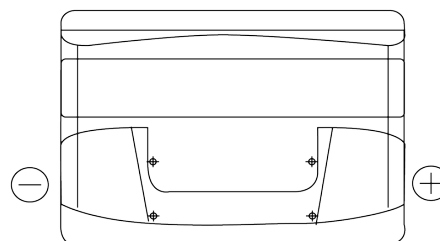

Polstilling