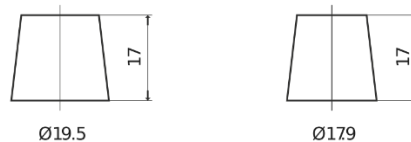

Produkt oversigt

Batterier til Biler

Excell EB740

Bestil nr.	EB740
Technology	Flooded
EAN/GTIN	3661024034555
Spænding	12 V
Kapacitet	74 Ah
CCA	680 A
Længde	278 mm
Bredde	175 mm
Højde	190 mm
Kasse størrelse	L03
Polstilling	ETN 0
Poltype	EN taper post
Bundbespænding	B13
Vægt (med forbehold)	16.60 kg

Polstilling

Poltype

Bundbespænding

Design, funktioner og specifikationer kan ændres uden varsel. Vi fraskriver os enhver repræsentation eller garanti, udtrykkelig eller underforstået, vedrørende data eller anbefalinger og er under ingen omstændigheder ansvarlige for tab eller skader, der hævdes at være opstået som følge heraf. Nogle produkter er muligvis ikke tilgængelige på dit lokale marked.