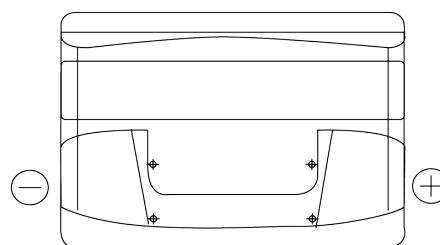

Produkt oversigt

Batterier til Biler

Power DB740

Bestil nr.	DB740
Technology	Flooded
EAN/GTIN	3661024024556
Spænding	12 V
Kapacitet	74 Ah
CCA	680 A
Længde	278 mm
Bredde	175 mm
Højde	190 mm
Kasse størrelse	L03
Polstilling	ETN 0
Poltype	EN taper post
Bundbespænding	B13
Vægt (med forbehold)	16.60 kg

Polstilling**Poltype**

Positive Terminal

Negative Terminal

Bundbespænding

Design, funktioner og specifikationer kan ændres uden varsel. Vi fraskriver os enhver repræsentation eller garanti, udtrykkelig eller underforstået, vedrørende data eller anbefalinger og er under ingen omstændigheder ansvarlige for tab eller skader, der hævdes at være opstået som følge heraf. Nogle produkter er muligvis ikke tilgængelige på dit lokale marked.