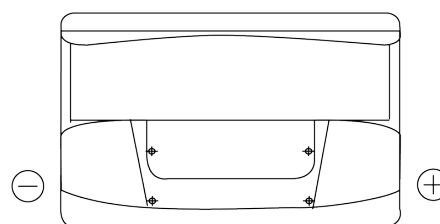

Produkt oversigt

Batterier til Marine og Fritid

Start EN750

Bestil nr.	EN750
Technology	Flooded
EAN/GTIN	3661024036085
Spænding	12 V
Kapacitet	74 Ah
CCA	680 A
MCA	750
Længde	278 mm
Bredde	175 mm
Højde	190 mm
Kasse størrelse	L03
Polstilling	ETN 0
Poltype	EN taper post
Bundbespænding	B13
Vægt (med forbehold)	16.60 kg

Polstilling**Poltype**

Positive Terminal

Negative Terminal

Bundbespænding

Design, funktioner og specifikationer kan ændres uden varsel. Vi fraskriver os enhver repræsentation eller garanti, udtrykkelig eller underforstået, vedrørende data eller anbefalinger og er under ingen omstændigheder ansvarlige for tab eller skader, der hævdes at være opstået som følge heraf. Nogle produkter er muligvis ikke tilgængelige på dit lokale marked.