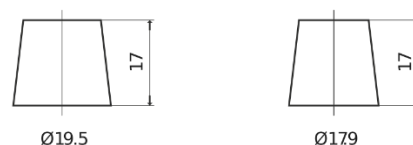

Produkt oversigt

Batterier til Biler

Standard TC700

Bestil nr.	TC700
Technology	Flooded
EAN/GTIN	3661024054829
Spænding	12 V
Kapacitet	70 Ah
CCA	640 A
Længde	278 mm
Bredde	175 mm
Højde	190 mm
Kasse størrelse	L03
Polstilling	ETN 0
Poltype	EN taper post
Bundbespænding	B13
Vægt (med forbehold)	16.00 kg

Polstilling

Poltype

Bundbespænding

Design, funktioner og specifikationer kan ændres uden varsel. Vi fraskriver os enhver repræsentation eller garanti, udtrykkelig eller underforstået, vedrørende data eller anbefalinger og er under ingen omstændigheder ansvarlige for tab eller skader, der hævdes at være opstået som følge heraf. Nogle produkter er muligvis ikke tilgængelige på dit lokale marked.