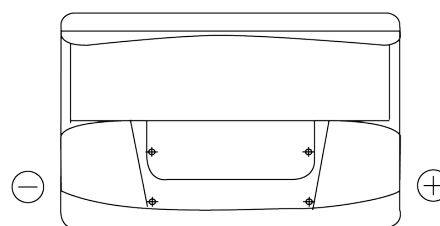

Produkt oversigt

Batterier til Biler

Standard TC700

Bestil nr.	TC700
Technology	Flooded
EAN/GTIN	3661024054829
Spænding	12 V
Kapacitet	70 Ah
CCA	640 A
Længde	278 mm
Bredde	175 mm
Højde	190 mm
Kasse størrelse	L03
Polstilling	ETN 0
Poltype	EN taper post
Bundbespænding	B13
Vægt (med forbehold)	16.00 kg

Polstilling

Poltype

Positive Terminal

Negative Terminal

Bundbespænding

Design, funktioner og specifikationer kan ændres uden varsel. Vi fraskriver os enhver repræsentation eller garanti, udtrykkelig eller underforstået, vedrørende data eller anbefalinger og er under ingen omstændigheder ansvarlige for tab eller skader, der hævdes at være opstået som følge heraf. Nogle produkter er muligvis ikke tilgængelige på dit lokale marked.