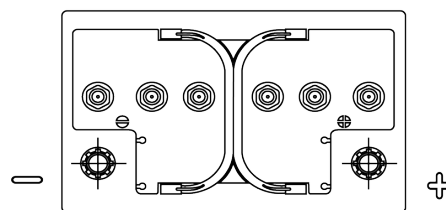

Polstilling