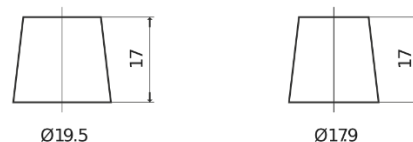

Produkt oversigt

Batterier til Marine og Fritid

Equipment GEL ES650

Bestil nr.	ES650
Technology	GEL
EAN/GTIN	3661024035842
Spænding	12 V
Kapacitet	56 Ah
Watt hour	650 Wh
Længde	278 mm
Bredde	175 mm
Højde	190 mm
Kasse størrelse	L03
Polstilling	ETN 0
Poltype	EN taper post
Bundbespænding	B13
Vægt (med forbehold)	20.80 kg

Polstilling

Poltype

Bundbespænding

Design, funktioner og specifikationer kan ændres uden varsel. Vi fraskriver os enhver repræsentation eller garanti, udtrykkelig eller underforstået, vedrørende data eller anbefalinger og er under ingen omstændigheder ansvarlige for tab eller skader, der hævdes at være opstået som følge heraf. Nogle produkter er muligvis ikke tilgængelige på dit lokale marked.