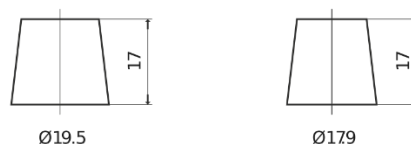

Produkt oversigt

Batterier til Marine og Fritid

Dual AGM EP500

Bestil nr.	EP500
Technology	AGM
EAN/GTIN	3661024036511
Spænding	12 V
Kapacitet	60 Ah
CCA	680 A
Længde	242 mm
Bredde	175 mm
Højde	190 mm
Kasse størrelse	L02
Polstilling	ETN 0
Poltype	EN taper post
Bundbespænding	B13
Vægt (med forbehold)	17.90 kg

Polstilling

Poltype

Bundbespænding

Design, funktioner og specifikationer kan ændres uden varsel. Vi fraskriver os enhver repræsentation eller garanti, udtrykkelig eller underforstået, vedrørende data eller anbefalinger og er under ingen omstændigheder ansvarlige for tab eller skader, der hævdes at være opstået som følge heraf. Nogle produkter er muligvis ikke tilgængelige på dit lokale marked.