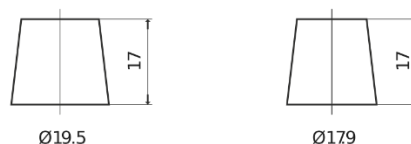

Produkt oversigt

Batterier til Biler

AGM EK620

Bestil nr.	EK620
Technology	AGM
EAN/GTIN	3661024037891
Spænding	12 V
Kapacitet	62 Ah
CCA	680 A
Længde	242 mm
Bredde	175 mm
Højde	190 mm
Kasse størrelse	L02
Polstilling	ETN 0
Poltype	EN taper post
Bundbespænding	B13
Vægt (med forbehold)	17.90 kg

Polstilling

Poltype

Bundbespænding

Design, funktioner og specifikationer kan ændres uden varsel. Vi fraskriver os enhver repræsentation eller garanti, udtrykkelig eller underforstået, vedrørende data eller anbefalinger og er under ingen omstændigheder ansvarlige for tab eller skader, der hævdes at være opstået som følge heraf. Nogle produkter er muligvis ikke tilgængelige på dit lokale marked.