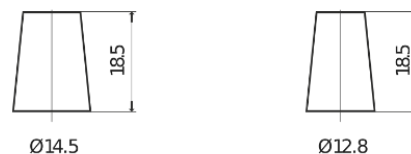

Produkt oversigt

Batterier til Biler

Plus CB357

Bestil nr.	CB357
Technology	Flooded
EAN/GTIN	3661024014342
Spænding	12 V
Kapacitet	35.0 Ah
CCA	240 A
Længde	187 mm
Bredde	127 mm
Højde	220 mm
Kasse størrelse	B19
Polstilling	ETN 1
Poltype	JIS taper post
Bundbespænding	B0
Vægt (med forbehold)	8.90 kg

Polstilling

Poltype

Bundbespænding

Design, funktioner og specifikationer kan ændres uden varsel. Vi fraskriver os enhver repræsentation eller garanti, udtrykkelig eller underforstået, vedrørende data eller anbefalinger og er under ingen omstændigheder ansvarlige for tab eller skader, der hævdes at være opstået som følge heraf. Nogle produkter er muligvis ikke tilgængelige på dit lokale marked.