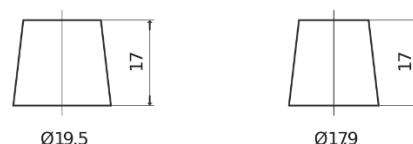

Produkt oversigt

Batterier til Biler

EFB DL600

Bestil nr.	DL600
Technology	EFB
EAN/GTIN	3661024025683
Spænding	12 V
Kapacitet	60 Ah
CCA	640 A
Længde	242 mm
Bredde	175 mm
Højde	190 mm
Kasse størrelse	L02
Polstilling	ETN 0
Poltype	EN taper post
Bundbespænding	B13
Vægt (med forbehold)	17.00 kg

Polstilling

Poltype

Bundbespænding

Design, funktioner og specifikationer kan ændres uden varsel. Vi fraskriver os enhver repræsentation eller garanti, udtrykkelig eller underforstået, vedrørende data eller anbefalinger og er under ingen omstændigheder ansvarlige for tab eller skader, der hævdes at være opstået som følge heraf. Nogle produkter er muligvis ikke tilgængelige på dit lokale marked.