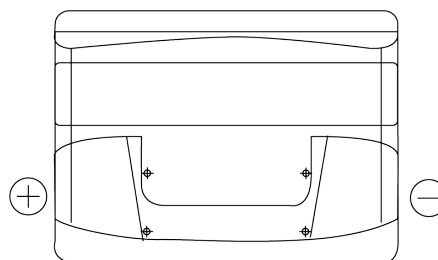

Produkt oversigt

Batterier til Biler

Technica TB621

Bestil nr.	TB621
Technology	Flooded
EAN/GTIN	3661024054546
Spænding	12 V
Kapacitet	62 Ah
CCA	540 A
Længde	242 mm
Bredde	175 mm
Højde	190 mm
Kasse størrelse	L02
Polstilling	ETN 1
Poltype	EN taper post
Bundbespænding	B13
Vægt (med forbehold)	14.20 kg

Polstilling**Poltype**

Ø19.5

Ø17.9

Positive Terminal

Negative Terminal

Bundbespænding

5 notches

Design, funktioner og specifikationer kan ændres uden varsel. Vi fraskriver os enhver repræsentation eller garanti, udtrykkelig eller underforstået, vedrørende data eller anbefalinger og er under ingen omstændigheder ansvarlige for tab eller skader, der hævdes at være opstået som følge heraf. Nogle produkter er muligvis ikke tilgængelige på dit lokale marked.