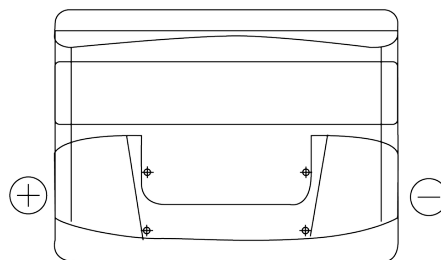

Batterier til Biler

Formula FB621

Bestil nr.	FB621
Technology	Flooded
EAN/GTIN	3661024044547
Spænding	12 V
Kapacitet	62 Ah
CCA	540 A
Længde	242 mm
Bredde	175 mm
Højde	190 mm
Kasse størrelse	L02
Polstilling	ETN 1
Poltype	EN taper post
Bundbespænding	B13
Vægt (med forbehold)	14.20 kg

Polstilling

Poltype

Positive Terminal

Negative Terminal

Bundbespænding

Design, funktioner og specifikationer kan ændres uden varsel. Vi fraskriver os enhver repræsentation eller garanti, udtrykkelig eller underforstået, vedrørende data eller anbefalinger og er under ingen omstændigheder ansvarlige for tab eller skader, der hævdes at være opstået som følge heraf. Nogle produkter er muligvis ikke tilgængelige på dit lokale marked.