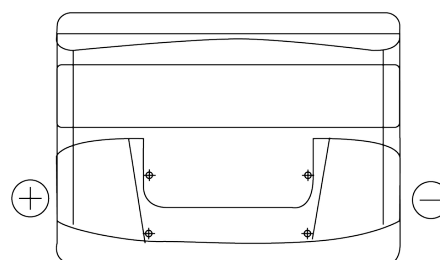

**Produkt oversigt**

Batterier til Biler

**Excell EB621**

Bestil nr.	EB621
Technology	Flooded
EAN/GTIN	3661024034548
Spænding	12 V
Kapacitet	62 Ah
CCA	540 A
Længde	242 mm
Bredde	175 mm
Højde	190 mm
Kasse størrelse	L02
Polstilling	ETN 1
Poltype	EN taper post
Bundbespænding	B13
Vægt (med forbehold)	14.20 kg

**Polstilling****Poltype**

Ø19.5

Ø17.9

Positive Terminal

Negative Terminal

**Bundbespænding**

5 notches

Design, funktioner og specifikationer kan ændres uden varsel. Vi fraskriver os enhver repræsentation eller garanti, udtrykkelig eller underforstået, vedrørende data eller anbefalinger og er under ingen omstændigheder ansvarlige for tab eller skader, der hævdes at være opstået som følge heraf. Nogle produkter er muligvis ikke tilgængelige på dit lokale marked.