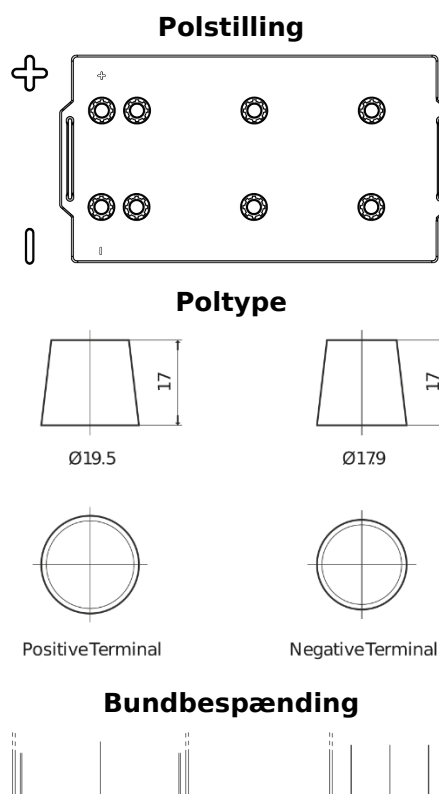

Batterier til Lastbiler, Busser, Entreprenør, Landbrug

EndurancePRO EFB FX2253

Bestil nr.	FX2253
Technology	EFB
EAN/GTIN	3661024046480
Spænding	12 V
Kapacitet	225.0 Ah
CCA	1150 A
Længde	518 mm
Bredde	274 mm
Højde	240 mm
Kasse størrelse	D06
Polstilling	ETN 3
Poltype	EN taper post
Bundbespænding	B0
Vægt (med forbehold)	60.10 kg