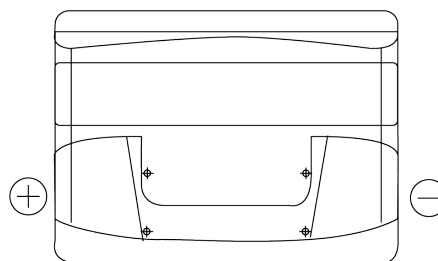

Polstilling