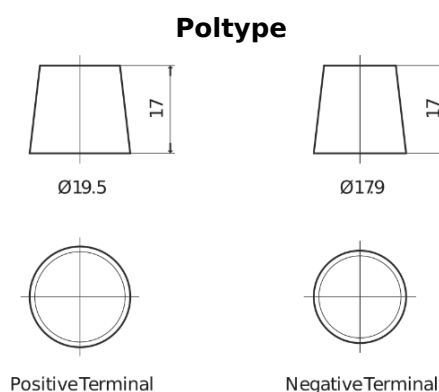

Batterier til Lastbiler, Busser, Entreprenør, Landbrug

EndurancePRO EFB FX2253

Bestil nr.	FX2253
Technology	EFB
EAN/GTIN	3661024046480
Spænding	12 V
Kapacitet	225.0 Ah
CCA	1150 A
Længde	518 mm
Bredde	274 mm
Højde	240 mm
Kasse størrelse	D06
Polstilling	ETN 3
Poltype	EN taper post
Bundbespænding	B0
Vægt (med forbehold)	60.10 kg