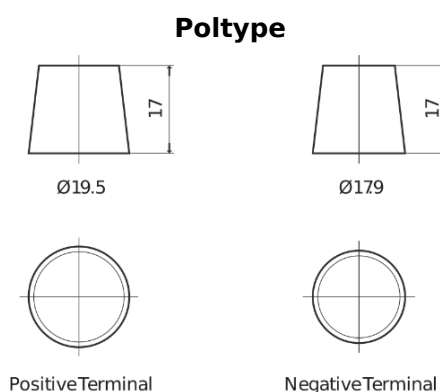

Produkt oversigt

Batterier til Lastbiler, Busser, Entreprenør, Landbrug

EndurancePRO EFB FX2253

Bestil nr.	FX2253
Technology	EFB
EAN/GTIN	3661024046480
Spænding	12 V
Kapacitet	225.0 Ah
CCA	1150 A
Længde	518 mm
Bredde	274 mm
Højde	240 mm
Kasse størrelse	D06
Polstilling	ETN 3
Poltype	EN taper post
Bundbespænding	B0
Vægt (med forbehold)	60.10 kg