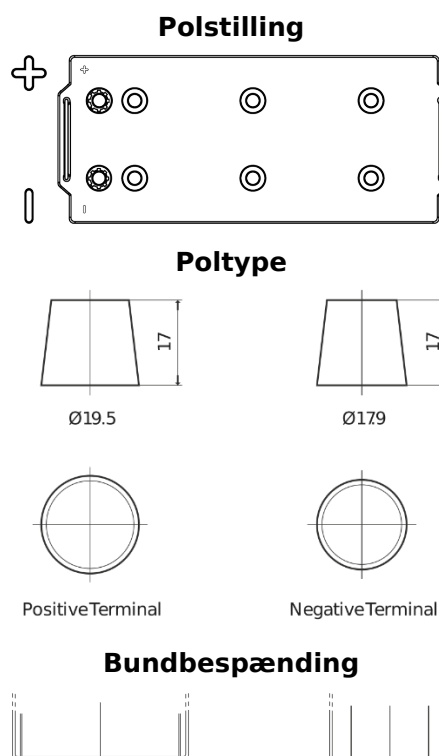

Batterier til Lastbiler, Busser, Entreprenør, Landbrug

**EndurancePRO EFB FX1803**

Bestil nr.	FX1803
Technology	EFB
EAN/GTIN	3661024046473
Spænding	12 V
Kapacitet	180.0 Ah
CCA	1000 A
Længde	513 mm
Bredde	223 mm
Højde	223 mm
Kasse størrelse	D05
Polstilling	ETN 3
Poltype	EN taper post
Bundbespænding	B0
Vægt (med forbehold)	46.10 kg