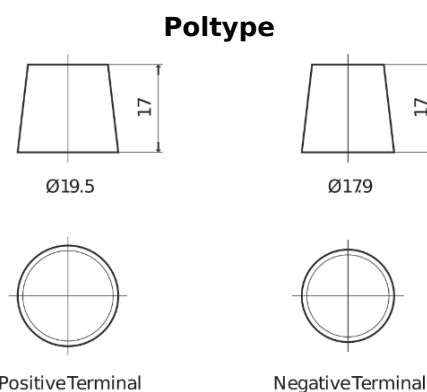

## EndurancePRO EFB FX1803

Bestil nr.	FX1803
Technology	EFB
EAN/GTIN	3661024046473
Spænding	12 V
Kapacitet	180.0 Ah
CCA	1000 A
Længde	513 mm
Bredde	223 mm
Højde	223 mm
Kasse størrelse	D05
Polstilling	ETN 3
Poltype	EN taper post
Bundbespænding	B0
Vægt (med forbehold)	46.10 kg