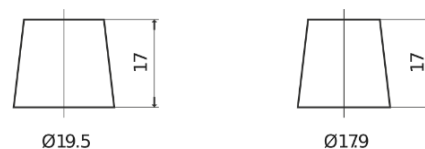

Batterier til Lastbiler, Busser, Entreprenør, Landbrug

EndurancePRO EFB FX1803

Bestil nr.	FX1803
Technology	EFB
EAN/GTIN	3661024046473
Spænding	12 V
Kapacitet	180.0 Ah
CCA	1000 A
Længde	513 mm
Bredde	223 mm
Højde	223 mm
Kasse størrelse	D05
Polstilling	ETN 3
Poltype	EN taper post
Bundbespænding	B0
Vægt (med forbehold)	46.10 kg

Polstilling

Poltype

Bundbespænding

Design, funktioner og specifikationer kan ændres uden varsel. Vi fraskriver os enhver repræsentation eller garanti, udtrykkelig eller underforstået, vedrørende data eller anbefalinger og er under ingen omstændigheder ansvarlige for tab eller skader, der hævdes at være opstået som følge heraf. Nogle produkter er muligvis ikke tilgængelige på dit lokale marked.