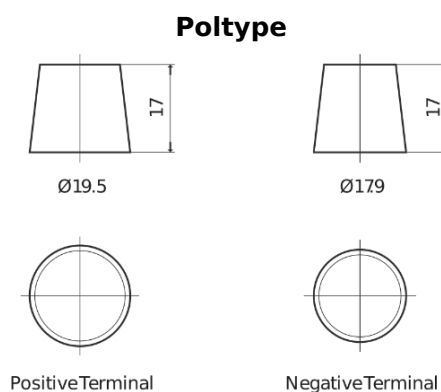

Batterier til Lastbiler, Busser, Entreprenør, Landbrug

EndurancePRO EFB FX1803

Bestil nr.	FX1803
Technology	EFB
EAN/GTIN	3661024046473
Spænding	12 V
Kapacitet	180.0 Ah
CCA	1000 A
Længde	513 mm
Bredde	223 mm
Højde	223 mm
Kasse størrelse	D05
Polstilling	ETN 3
Poltype	EN taper post
Bundbespænding	B0
Vægt (med forbehold)	46.10 kg