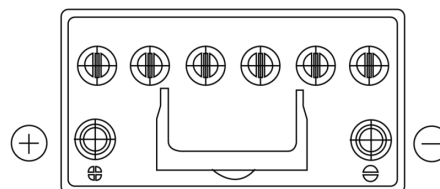

Batterier til Biler

EFB FL955

Bestil nr.	FL955
Technology	EFB
EAN/GTIN	3661024046510
Spænding	12 V
Kapacitet	95.0 Ah
CCA	800 A
Længde	306 mm
Bredde	173 mm
Højde	222 mm
Kasse størrelse	D31
Polstilling	ETN 1
Poltype	EN taper post
Bundbespænding	Korean B1
Vægt (med forbehold)	21.80 kg

Polstilling

Poltype

Positive Terminal

Negative Terminal

Bundbespænding

Design, funktioner og specifikationer kan ændres uden varsel. Vi fraskriver os enhver repræsentation eller garanti, udtrykkelig eller underforstået, vedrørende data eller anbefalinger og er under ingen omstændigheder ansvarlige for tab eller skader, der hævdes at være opstået som følge heraf. Nogle produkter er muligvis ikke tilgængelige på dit lokale marked.