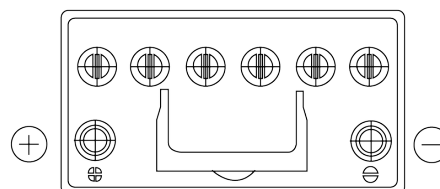

Batterier til Biler

**EFB FL955**

Bestil nr.	FL955
Technology	EFB
EAN/GTIN	3661024046510
Spænding	12 V
Kapacitet	95.0 Ah
CCA	800 A
Længde	306 mm
Bredde	173 mm
Højde	222 mm
Kasse størrelse	D31
Polstilling	ETN 1
Poltype	EN taper post
Bundbespænding	Korean B1
Vægt (med forbehold)	21.80 kg

**Polstilling****Poltype**

Positive Terminal

Negative Terminal

**Bundbespænding**

Design, funktioner og specifikationer kan ændres uden varsel. Vi fraskriver os enhver repræsentation eller garanti, udtrykkelig eller underforstået, vedrørende data eller anbefalinger og er under ingen omstændigheder ansvarlige for tab eller skader, der hævdes at være opstået som følge heraf. Nogle produkter er muligvis ikke tilgængelige på dit lokale marked.