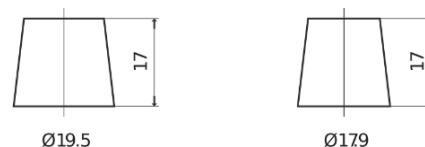

Batterier til Biler

EFB FL955

Bestil nr.	FL955
Technology	EFB
EAN/GTIN	3661024046510
Spænding	12 V
Kapacitet	95.0 Ah
CCA	800 A
Længde	306 mm
Bredde	173 mm
Højde	222 mm
Kasse størrelse	D31
Polstilling	ETN 1
Poltype	EN taper post
Bundbespænding	Korean B1
Vægt (med forbehold)	21.80 kg

Polstilling

Poltype

Bundbespænding

Design, funktioner og specifikationer kan ændres uden varsel. Vi fraskriver os enhver repræsentation eller garanti, udtrykkelig eller underforstået, vedrørende data eller anbefalinger og er under ingen omstændigheder ansvarlige for tab eller skader, der hævdes at være opstået som følge heraf. Nogle produkter er muligvis ikke tilgængelige på dit lokale marked.