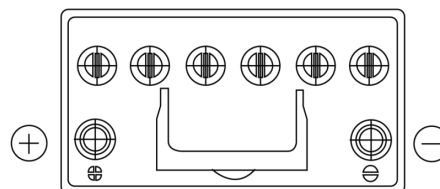

Batterier til Biler

EFB FL955

Bestil nr.	FL955
Technology	EFB
EAN/GTIN	3661024046510
Spænding	12 V
Kapacitet	95.0 Ah
CCA	800 A
Længde	306 mm
Bredde	173 mm
Højde	222 mm
Kasse størrelse	D31
Polstilling	ETN 1
Poltype	EN taper post
Bundbespænding	Korean B1
Vægt (med forbehold)	21.80 kg

Polstilling

Poltype

Bundbespænding

Design, funktioner og specifikationer kan ændres uden varsel. Vi fraskriver os enhver repræsentation eller garanti, udtrykkelig eller underforstået, vedrørende data eller anbefalinger og er under ingen omstændigheder ansvarlige for tab eller skader, der hævdes at være opstået som følge heraf. Nogle produkter er muligvis ikke tilgængelige på dit lokale marked.