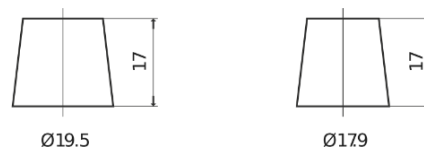

Batterier til Biler

EFB FL954

Bestil nr.	FL954
Technology	EFB
EAN/GTIN	3661024046503
Spænding	12 V
Kapacitet	95.0 Ah
CCA	800 A
Længde	306 mm
Bredde	173 mm
Højde	222 mm
Kasse størrelse	D31
Polstilling	ETN 0
Poltype	EN taper post
Bundbespænding	Korean B1
Vægt (med forbehold)	21.80 kg

Polstilling

Poltype

Bundbespænding

Design, funktioner og specifikationer kan ændres uden varsel. Vi fraskriver os enhver repræsentation eller garanti, udtrykkelig eller underforstået, vedrørende data eller anbefalinger og er under ingen omstændigheder ansvarlige for tab eller skader, der hævdes at være opstået som følge heraf. Nogle produkter er muligvis ikke tilgængelige på dit lokale marked.