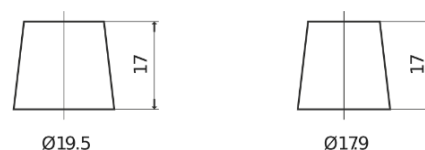

Batterier til Biler

EFB FL954

Bestil nr.	FL954
Technology	EFB
EAN/GTIN	3661024046503
Spænding	12 V
Kapacitet	95.0 Ah
CCA	800 A
Længde	306 mm
Bredde	173 mm
Højde	222 mm
Kasse størrelse	D31
Polstilling	ETN 0
Poltype	EN taper post
Bundbespænding	Korean B1
Vægt (med forbehold)	21.80 kg

Polstilling

Poltype

Bundbespænding

Design, funktioner og specifikationer kan ændres uden varsel. Vi fraskriver os enhver repræsentation eller garanti, udtrykkelig eller underforstået, vedrørende data eller anbefalinger og er under ingen omstændigheder ansvarlige for tab eller skader, der hævdes at være opstået som følge heraf. Nogle produkter er muligvis ikke tilgængelige på dit lokale marked.