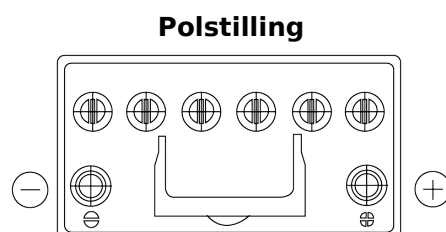

Batterier til Biler

**EFB FL954**

Bestil nr.	FL954
Technology	EFB
EAN/GTIN	3661024046503
Spænding	12 V
Kapacitet	95.0 Ah
CCA	800 A
Længde	306 mm
Bredde	173 mm
Højde	222 mm
Kasse størrelse	D31
Polstilling	ETN 0
Poltype	EN taper post
Bundbespænding	Korean B1
Vægt (med forbehold)	21.80 kg