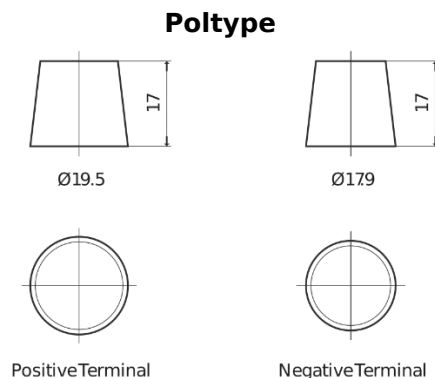

Batterier til Biler

**EFB FL954**

Bestil nr.	FL954
Technology	EFB
EAN/GTIN	3661024046503
Spænding	12 V
Kapacitet	95.0 Ah
CCA	800 A
Længde	306 mm
Bredde	173 mm
Højde	222 mm
Kasse størrelse	D31
Polstilling	ETN 0
Poltype	EN taper post
Bundbespænding	Korean B1
Vægt (med forbehold)	21.80 kg