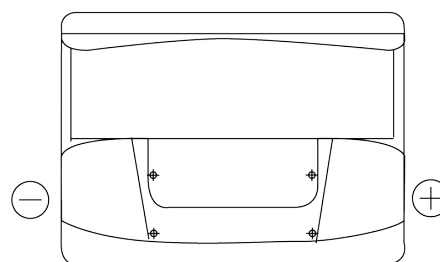

**Produkt oversigt**

Batterier til Biler

**Technica TB620**

Bestil nr.	TB620
Technology	Flooded
EAN/GTIN	3661024054539
Spænding	12 V
Kapacitet	62 Ah
CCA	540 A
Længde	242 mm
Bredde	175 mm
Højde	190 mm
Kasse størrelse	L02
Polstilling	ETN 0
Poltype	EN taper post
Bundbespænding	B13
Vægt (med forbehold)	14.20 kg

**Polstilling****Poltype**

Positive Terminal

Negative Terminal

**Bundbespænding**

Design, funktioner og specifikationer kan ændres uden varsel. Vi fraskriver os enhver repræsentation eller garanti, udtrykkelig eller underforstået, vedrørende data eller anbefalinger og er under ingen omstændigheder ansvarlige for tab eller skader, der hævdes at være opstået som følge heraf. Nogle produkter er muligvis ikke tilgængelige på dit lokale marked.