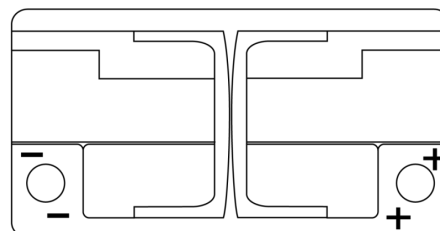

Batterier til Biler

EFB FL800

Bestil nr.	FL800
Technology	EFB
EAN/GTIN	3661024045704
Spænding	12 V
Kapacitet	80.0 Ah
CCA	800 A
Længde	315 mm
Bredde	175 mm
Højde	190 mm
Kasse størrelse	L04
Polstilling	ETN 0
Poltype	EN taper post
Bundbespænding	B13
Vægt (med forbehold)	22.10 kg

Polstilling

Poltype

Positive Terminal

Negative Terminal

Bundbespænding

Design, funktioner og specifikationer kan ændres uden varsel. Vi fraskriver os enhver repræsentation eller garanti, udtrykkelig eller underforstået, vedrørende data eller anbefalinger og er under ingen omstændigheder ansvarlige for tab eller skader, der hævdes at være opstået som følge heraf. Nogle produkter er muligvis ikke tilgængelige på dit lokale marked.