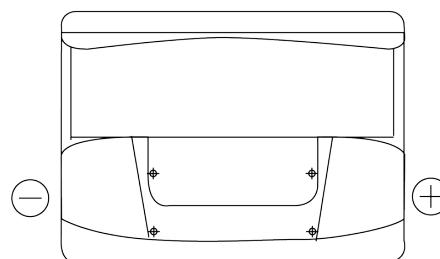

Polstilling