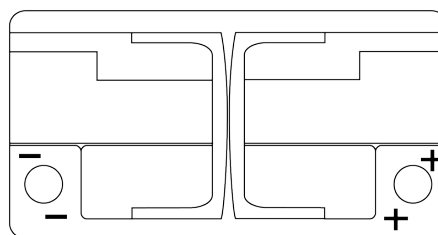

Batterier til Biler

**EFB FL800**

Bestil nr.	FL800
Technology	EFB
EAN/GTIN	3661024045704
Spænding	12 V
Kapacitet	80.0 Ah
CCA	800 A
Længde	315 mm
Bredde	175 mm
Højde	190 mm
Kasse størrelse	L04
Polstilling	ETN 0
Poltype	EN taper post
Bundbespænding	B13
Vægt (med forbehold)	22.10 kg

**Polstilling****Poltype**

Ø19.5

Ø17.9

Positive Terminal

Negative Terminal

**Bundbespænding**

5 notches

Design, funktioner og specifikationer kan ændres uden varsel. Vi fraskriver os enhver repræsentation eller garanti, udtrykkelig eller underforstået, vedrørende data eller anbefalinger og er under ingen omstændigheder ansvarlige for tab eller skader, der hævdes at være opstået som følge heraf. Nogle produkter er muligvis ikke tilgængelige på dit lokale marked.