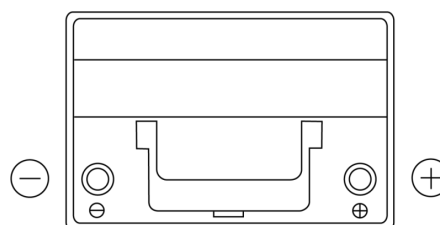

Polstilling