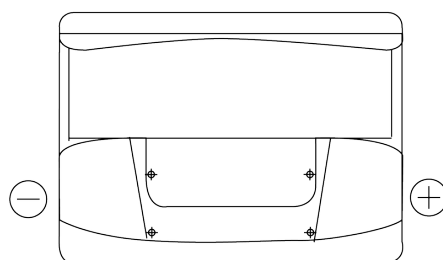

Produkt oversigt

Batterier til Biler

Excell EB620

Bestil nr.	EB620
Technology	Flooded
EAN/GTIN	3661024034531
Spænding	12 V
Kapacitet	62 Ah
CCA	540 A
Længde	242 mm
Bredde	175 mm
Højde	190 mm
Kasse størrelse	L02
Polstilling	ETN 0
Poltype	EN taper post
Bundbespænding	B13
Vægt (med forbehold)	14.20 kg

Polstilling**Poltype**

Positive Terminal

Negative Terminal

Bundbespænding

Design, funktioner og specifikationer kan ændres uden varsel. Vi fraskriver os enhver repræsentation eller garanti, udtrykkelig eller underforstået, vedrørende data eller anbefalinger og er under ingen omstændigheder ansvarlige for tab eller skader, der hævdes at være opstået som følge heraf. Nogle produkter er muligvis ikke tilgængelige på dit lokale marked.