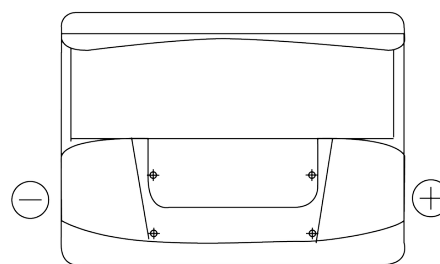

Produkt oversigt

Batterier til Biler

Power DB620

Bestil nr.	DB620
Technology	Flooded
EAN/GTIN	3661024024532
Spænding	12 V
Kapacitet	62 Ah
CCA	540 A
Længde	242 mm
Bredde	175 mm
Højde	190 mm
Kasse størrelse	L02
Polstilling	ETN 0
Poltype	EN taper post
Bundbespænding	B13
Vægt (med forbehold)	14.20 kg

Polstilling**Poltype**

Positive Terminal

Negative Terminal

Bundbespænding

Design, funktioner og specifikationer kan ændres uden varsel. Vi fraskriver os enhver repræsentation eller garanti, udtrykkelig eller underforstået, vedrørende data eller anbefalinger og er under ingen omstændigheder ansvarlige for tab eller skader, der hævdes at være opstået som følge heraf. Nogle produkter er muligvis ikke tilgængelige på dit lokale marked.