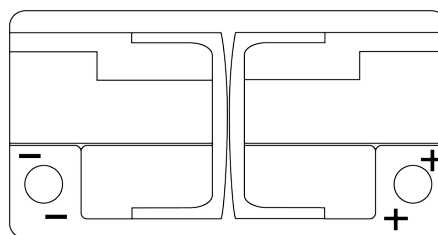

Batterier til Biler

EFB FL752

Bestil nr.	FL752
Technology	EFB
EAN/GTIN	3661024046329
Spænding	12 V
Kapacitet	75.0 Ah
CCA	730 A
Længde	315 mm
Bredde	175 mm
Højde	175 mm
Kasse størrelse	LB4
Polstilling	ETN 0
Poltype	EN taper post
Bundbespænding	B13
Vægt (med forbehold)	18.60 kg

Polstilling

Poltype

Positive Terminal

Negative Terminal

Bundbespænding

Design, funktioner og specifikationer kan ændres uden varsel. Vi fraskriver os enhver repræsentation eller garanti, udtrykkelig eller underforstået, vedrørende data eller anbefalinger og er under ingen omstændigheder ansvarlige for tab eller skader, der hævdes at være opstået som følge heraf. Nogle produkter er muligvis ikke tilgængelige på dit lokale marked.