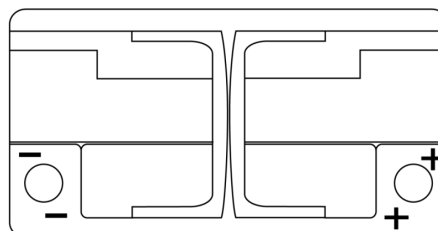

Batterier til Biler

EFB FL752

Bestil nr.	FL752
Technology	EFB
EAN/GTIN	3661024046329
Spænding	12 V
Kapacitet	75.0 Ah
CCA	730 A
Længde	315 mm
Bredde	175 mm
Højde	175 mm
Kasse størrelse	LB4
Polstilling	ETN 0
Poltype	EN taper post
Bundbespænding	B13
Vægt (med forbehold)	18.60 kg

Polstilling

Poltype

Positive Terminal

Negative Terminal

Bundbespænding

Design, funktioner og specifikationer kan ændres uden varsel. Vi fraskriver os enhver repræsentation eller garanti, udtrykkelig eller underforstået, vedrørende data eller anbefalinger og er under ingen omstændigheder ansvarlige for tab eller skader, der hævdes at være opstået som følge heraf. Nogle produkter er muligvis ikke tilgængelige på dit lokale marked.