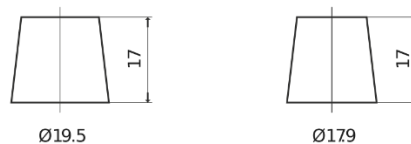

Batterier til Biler

EFB FL752

Bestil nr.	FL752
Technology	EFB
EAN/GTIN	3661024046329
Spænding	12 V
Kapacitet	75.0 Ah
CCA	730 A
Længde	315 mm
Bredde	175 mm
Højde	175 mm
Kasse størrelse	LB4
Polstilling	ETN 0
Poltype	EN taper post
Bundbespænding	B13
Vægt (med forbehold)	18.60 kg

Polstilling

Poltype

Bundbespænding

Design, funktioner og specifikationer kan ændres uden varsel. Vi fraskriver os enhver repræsentation eller garanti, udtrykkelig eller underforstået, vedrørende data eller anbefalinger og er under ingen omstændigheder ansvarlige for tab eller skader, der hævdes at være opstået som følge heraf. Nogle produkter er muligvis ikke tilgængelige på dit lokale marked.