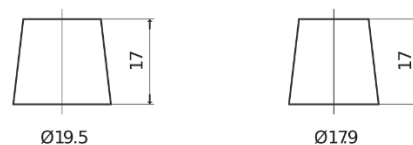

Batterier til Biler

EFB FL700

Bestil nr.	FL700
Technology	EFB
EAN/GTIN	3661024045698
Spænding	12 V
Kapacitet	70.0 Ah
CCA	760 A
Længde	278 mm
Bredde	175 mm
Højde	190 mm
Kasse størrelse	L03
Polstilling	ETN 0
Poltype	EN taper post
Bundbespænding	B13
Vægt (med forbehold)	19.30 kg

Polstilling

Poltype

Bundbespænding

Design, funktioner og specifikationer kan ændres uden varsel. Vi fraskriver os enhver repræsentation eller garanti, udtrykkelig eller underforstået, vedrørende data eller anbefalinger og er under ingen omstændigheder ansvarlige for tab eller skader, der hævdes at være opstået som følge heraf. Nogle produkter er muligvis ikke tilgængelige på dit lokale marked.