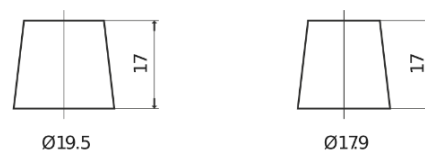

Batterier til Biler

EFB FL700

Bestil nr.	FL700
Technology	EFB
EAN/GTIN	3661024045698
Spænding	12 V
Kapacitet	70.0 Ah
CCA	760 A
Længde	278 mm
Bredde	175 mm
Højde	190 mm
Kasse størrelse	L03
Polstilling	ETN 0
Poltype	EN taper post
Bundbespænding	B13
Vægt (med forbehold)	19.30 kg

Polstilling

Poltype

Bundbespænding

Design, funktioner og specifikationer kan ændres uden varsel. Vi fraskriver os enhver repræsentation eller garanti, udtrykkelig eller underforstået, vedrørende data eller anbefalinger og er under ingen omstændigheder ansvarlige for tab eller skader, der hævdes at være opstået som følge heraf. Nogle produkter er muligvis ikke tilgængelige på dit lokale marked.