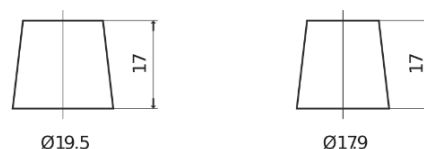

Batterier til Biler

EFB FL700

Bestil nr.	FL700
Technology	EFB
EAN/GTIN	3661024045698
Spænding	12 V
Kapacitet	70.0 Ah
CCA	760 A
Længde	278 mm
Bredde	175 mm
Højde	190 mm
Kasse størrelse	L03
Polstilling	ETN 0
Poltype	EN taper post
Bundbespænding	B13
Vægt (med forbehold)	19.30 kg

Polstilling

Poltype

Bundbespænding

Design, funktioner og specifikationer kan ændres uden varsel. Vi fraskriver os enhver repræsentation eller garanti, udtrykkelig eller underforstået, vedrørende data eller anbefalinger og er under ingen omstændigheder ansvarlige for tab eller skader, der hævdes at være opstået som følge heraf. Nogle produkter er muligvis ikke tilgængelige på dit lokale marked.