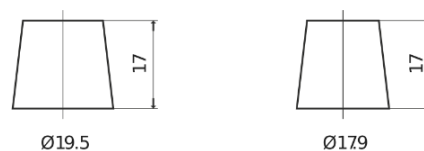

Batterier til Biler

EFB FL700

Bestil nr.	FL700
Technology	EFB
EAN/GTIN	3661024045698
Spænding	12 V
Kapacitet	70.0 Ah
CCA	760 A
Længde	278 mm
Bredde	175 mm
Højde	190 mm
Kasse størrelse	L03
Polstilling	ETN 0
Poltype	EN taper post
Bundbespænding	B13
Vægt (med forbehold)	19.30 kg

Polstilling

Poltype

Bundbespænding

Design, funktioner og specifikationer kan ændres uden varsel. Vi fraskriver os enhver repræsentation eller garanti, udtrykkelig eller underforstået, vedrørende data eller anbefalinger og er under ingen omstændigheder ansvarlige for tab eller skader, der hævdes at være opstået som følge heraf. Nogle produkter er muligvis ikke tilgængelige på dit lokale marked.