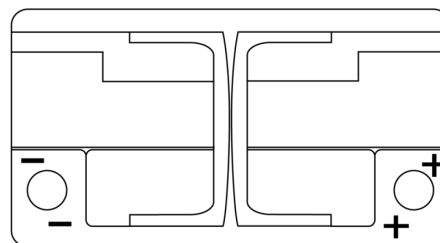

Polstilling