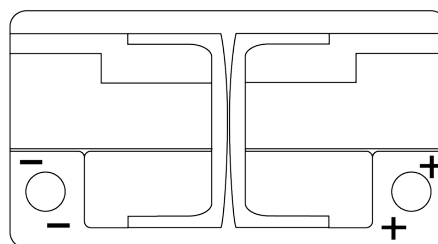

Batterier til Biler

EFB FL652

| | |
|----------------------|---------------|
| Bestil nr. | FL652 |
| Technology | EFB |
| EAN/GTIN | 3661024046312 |
| Spænding | 12 V |
| Kapacitet | 65.0 Ah |
| CCA | 650 A |
| Længde | 278 mm |
| Bredde | 175 mm |
| Højde | 175 mm |
| Kasse størrelse | LB3 |
| Polstilling | ETN 0 |
| Poltype | EN taper post |
| Bundbespænding | B13 |
| Vægt (med forbehold) | 16.20 kg |

Polstilling**Poltype**

Ø19.5

Ø17.9

PositiveTerminal

NegativeTerminal

Bundbespænding

5 notches

10.5