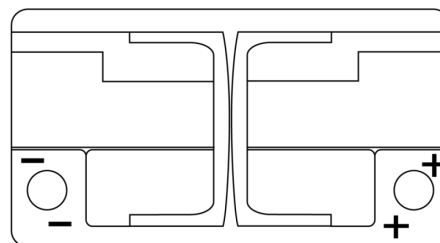

Batterier til Biler

EFB FL652

Bestil nr.	FL652
Technology	EFB
EAN/GTIN	3661024046312
Spænding	12 V
Kapacitet	65.0 Ah
CCA	650 A
Længde	278 mm
Bredde	175 mm
Højde	175 mm
Kasse størrelse	LB3
Polstilling	ETN 0
Poltype	EN taper post
Bundbespænding	B13
Vægt (med forbehold)	16.20 kg

Polstilling**Poltype**

Positive Terminal

Negative Terminal

Bundbespænding

Design, funktioner og specifikationer kan ændres uden varsel. Vi fraskriver os enhver repræsentation eller garanti, udtrykkelig eller underforstået, vedrørende data eller anbefalinger og er under ingen omstændigheder ansvarlige for tab eller skader, der hævdes at være opstået som følge heraf. Nogle produkter er muligvis ikke tilgængelige på dit lokale marked.