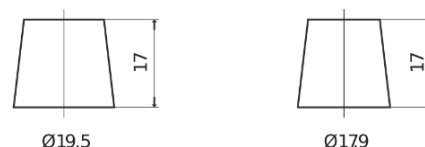

Batterier til Biler

EFB FL652

Bestil nr.	FL652
Technology	EFB
EAN/GTIN	3661024046312
Spænding	12 V
Kapacitet	65.0 Ah
CCA	650 A
Længde	278 mm
Bredde	175 mm
Højde	175 mm
Kasse størrelse	LB3
Polstilling	ETN 0
Poltype	EN taper post
Bundbespænding	B13
Vægt (med forbehold)	16.20 kg

Polstilling

Poltype

Bundbespænding

Design, funktioner og specifikationer kan ændres uden varsel. Vi fraskriver os enhver repræsentation eller garanti, udtrykkelig eller underforstået, vedrørende data eller anbefalinger og er under ingen omstændigheder ansvarlige for tab eller skader, der hævdes at være opstået som følge heraf. Nogle produkter er muligvis ikke tilgængelige på dit lokale marked.