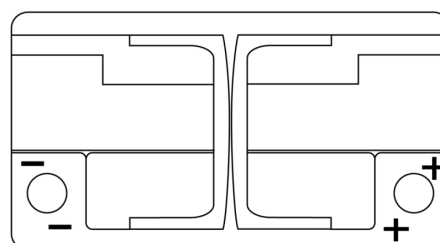

Batterier til Biler

EFB FL652

Bestil nr.	FL652
Technology	EFB
EAN/GTIN	3661024046312
Spænding	12 V
Kapacitet	65.0 Ah
CCA	650 A
Længde	278 mm
Bredde	175 mm
Højde	175 mm
Kasse størrelse	LB3
Polstilling	ETN 0
Poltype	EN taper post
Bundbespænding	B13
Vægt (med forbehold)	16.20 kg

Polstilling

Poltype

Positive Terminal

Negative Terminal

Bundbespænding

Design, funktioner og specifikationer kan ændres uden varsel. Vi fraskriver os enhver repræsentation eller garanti, udtrykkelig eller underforstået, vedrørende data eller anbefalinger og er under ingen omstændigheder ansvarlige for tab eller skader, der hævdes at være opstået som følge heraf. Nogle produkter er muligvis ikke tilgængelige på dit lokale marked.