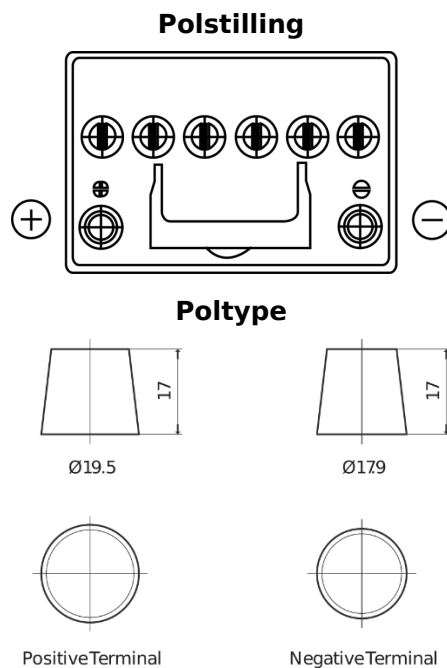

Batterier til Biler

EFB FL605

Bestil nr.	FL605
Technology	EFB
EAN/GTIN	3661024046497
Spænding	12 V
Kapacitet	60.0 Ah
CCA	520 A
Længde	230 mm
Bredde	173 mm
Højde	222 mm
Kasse størrelse	D23
Polstilling	ETN 1
Poltype	EN taper post
Bundbespænding	B0
Vægt (med forbehold)	15.80 kg