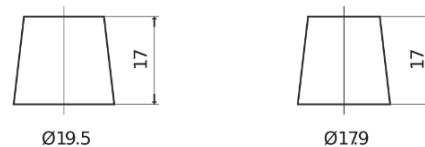

Batterier til Biler

EFB FL604

Bestil nr.	FL604
Technology	EFB
EAN/GTIN	3661024046305
Spænding	12 V
Kapacitet	60.0 Ah
CCA	520 A
Længde	230 mm
Bredde	173 mm
Højde	222 mm
Kasse størrelse	D23
Polstilling	ETN 0
Poltype	EN taper post
Bundbespænding	B0
Vægt (med forbehold)	15.80 kg

Polstilling

Poltype

Bundbespænding

Design, funktioner og specifikationer kan ændres uden varsel. Vi fraskriver os enhver repræsentation eller garanti, udtrykkelig eller underforstået, vedrørende data eller anbefalinger og er under ingen omstændigheder ansvarlige for tab eller skader, der hævdes at være opstået som følge heraf. Nogle produkter er muligvis ikke tilgængelige på dit lokale marked.