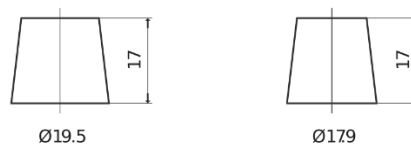

Batterier til Biler

EFB FL604

Bestil nr.	FL604
Technology	EFB
EAN/GTIN	3661024046305
Spænding	12 V
Kapacitet	60.0 Ah
CCA	520 A
Længde	230 mm
Bredde	173 mm
Højde	222 mm
Kasse størrelse	D23
Polstilling	ETN 0
Poltype	EN taper post
Bundbespænding	B0
Vægt (med forbehold)	15.80 kg

Polstilling

Poltype

Bundbespænding

Design, funktioner og specifikationer kan ændres uden varsel. Vi fraskriver os enhver repræsentation eller garanti, udtrykkelig eller underforstået, vedrørende data eller anbefalinger og er under ingen omstændigheder ansvarlige for tab eller skader, der hævdes at være opstået som følge heraf. Nogle produkter er muligvis ikke tilgængelige på dit lokale marked.