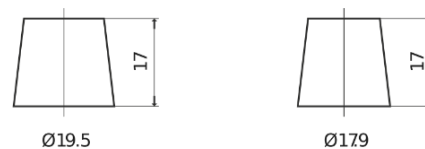

Batterier til Biler

EFB FL604

Bestil nr.	FL604
Technology	EFB
EAN/GTIN	3661024046305
Spænding	12 V
Kapacitet	60.0 Ah
CCA	520 A
Længde	230 mm
Bredde	173 mm
Højde	222 mm
Kasse størrelse	D23
Polstilling	ETN 0
Poltype	EN taper post
Bundbespænding	B0
Vægt (med forbehold)	15.80 kg

Polstilling

Poltype

Bundbespænding

Design, funktioner og specifikationer kan ændres uden varsel. Vi fraskriver os enhver repræsentation eller garanti, udtrykkelig eller underforstået, vedrørende data eller anbefalinger og er under ingen omstændigheder ansvarlige for tab eller skader, der hævdes at være opstået som følge heraf. Nogle produkter er muligvis ikke tilgængelige på dit lokale marked.