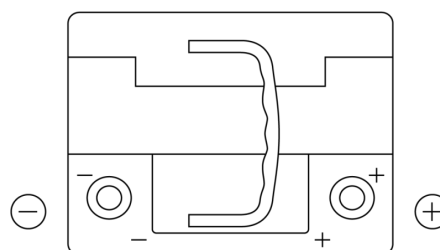

Batterier til Biler

EFB FL550

Bestil nr.	FL550
Technology	EFB
EAN/GTIN	3661024046527
Spænding	12 V
Kapacitet	55.0 Ah
CCA	540 A
Længde	207 mm
Bredde	175 mm
Højde	190 mm
Kasse størrelse	L01
Polstilling	ETN 0
Poltype	EN taper post
Bundbespænding	B13
Vægt (med forbehold)	14.10 kg

Polstilling

Poltype

Positive Terminal

Negative Terminal

Bundbespænding

Design, funktioner og specifikationer kan ændres uden varsel. Vi fraskriver os enhver repræsentation eller garanti, udtrykkelig eller underforstået, vedrørende data eller anbefalinger og er under ingen omstændigheder ansvarlige for tab eller skader, der hævdes at være opstået som følge heraf. Nogle produkter er muligvis ikke tilgængelige på dit lokale marked.