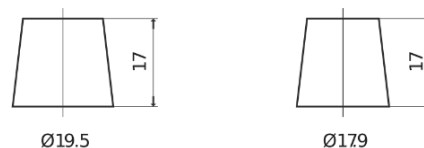

Batterier til Biler

EFB FL550

Bestil nr.	FL550
Technology	EFB
EAN/GTIN	3661024046527
Spænding	12 V
Kapacitet	55.0 Ah
CCA	540 A
Længde	207 mm
Bredde	175 mm
Højde	190 mm
Kasse størrelse	L01
Polstilling	ETN 0
Poltype	EN taper post
Bundbespænding	B13
Vægt (med forbehold)	14.10 kg

Polstilling

Poltype

Bundbespænding

Design, funktioner og specifikationer kan ændres uden varsel. Vi fraskriver os enhver repræsentation eller garanti, udtrykkelig eller underforstået, vedrørende data eller anbefalinger og er under ingen omstændigheder ansvarlige for tab eller skader, der hævdes at være opstået som følge heraf. Nogle produkter er muligvis ikke tilgængelige på dit lokale marked.