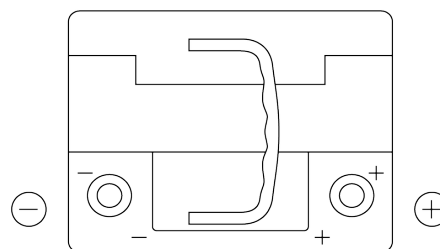

Batterier til Biler

EFB FL550

Bestil nr.	FL550
Technology	EFB
EAN/GTIN	3661024046527
Spænding	12 V
Kapacitet	55.0 Ah
CCA	540 A
Længde	207 mm
Bredde	175 mm
Højde	190 mm
Kasse størrelse	L01
Polstilling	ETN 0
Poltype	EN taper post
Bundbespænding	B13
Vægt (med forbehold)	14.10 kg

Polstilling