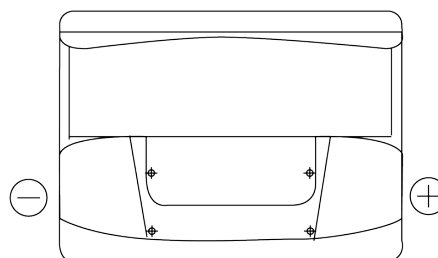

Produkt oversigt

Batterier til Biler

Standard TC550

Bestil nr.	TC550
Technology	Flooded
EAN/GTIN	3661024054805
Spænding	12 V
Kapacitet	55 Ah
CCA	460 A
Længde	242 mm
Bredde	175 mm
Højde	190 mm
Kasse størrelse	L02
Polstilling	ETN 0
Poltype	EN taper post
Bundbespænding	B13
Vægt (med forbehold)	13.50 kg

Polstilling

Poltype

Positive Terminal

Negative Terminal

Bundbespænding

Design, funktioner og specifikationer kan ændres uden varsel. Vi fraskriver os enhver repræsentation eller garanti, udtrykkelig eller underforstået, vedrørende data eller anbefalinger og er under ingen omstændigheder ansvarlige for tab eller skader, der hævdes at være opstået som følge heraf. Nogle produkter er muligvis ikke tilgængelige på dit lokale marked.