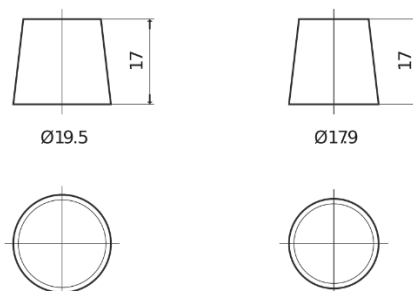

Poltype

Positive Terminal

Negative Terminal

Bundbespænding

Design, funktioner og specifikationer kan ændres uden varsel. Vi fraskriver os enhver repræsentation eller garanti, udtrykkelig eller underforstået, vedrørende data eller anbefalinger og er under ingen omstændigheder ansvarlige for tab eller skader, der hævdes at være opstået som følge heraf. Nogle produkter er muligvis ikke tilgængelige på dit lokale marked.