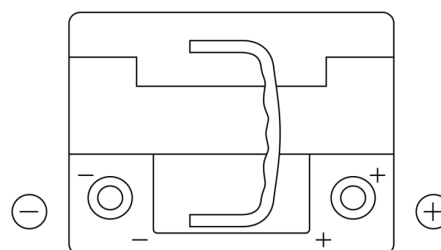

Batterier til Biler

EFB FL550

Bestil nr.	FL550
Technology	EFB
EAN/GTIN	3661024046527
Spænding	12 V
Kapacitet	55.0 Ah
CCA	540 A
Længde	207 mm
Bredde	175 mm
Højde	190 mm
Kasse størrelse	L01
Polstilling	ETN 0
Poltype	EN taper post
Bundbespænding	B13
Vægt (med forbehold)	14.10 kg

Polstilling

Poltype

Positive Terminal

Negative Terminal

Bundbespænding

Design, funktioner og specifikationer kan ændres uden varsel. Vi fraskriver os enhver repræsentation eller garanti, udtrykkelig eller underforstået, vedrørende data eller anbefalinger og er under ingen omstændigheder ansvarlige for tab eller skader, der hævdes at være opstået som følge heraf. Nogle produkter er muligvis ikke tilgængelige på dit lokale marked.