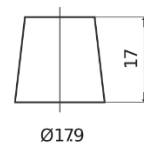

Produkt oversigt

Batterier til Biler

Classic EC550

Bestil nr.	EC550
Technology	Flooded
EAN/GTIN	3661024034807
Spænding	12 V
Kapacitet	55 Ah
CCA	460 A
Længde	242 mm
Bredde	175 mm
Højde	190 mm
Kasse størrelse	L02
Polstilling	ETN 0
Poltype	EN taper post
Bundbespænding	B13
Vægt (med forbehold)	13.50 kg

Polstilling**Poltype**

Ø19.5

Ø17.9

Positive Terminal

Negative Terminal

Bundbespænding

5 notches

10.5