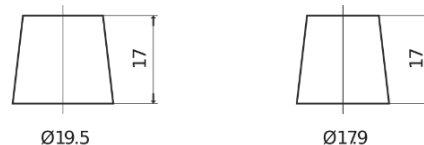

**Produkt oversigt**

Batterier til Biler

**EFB FL1000**

Bestil nr.	FL1000
Technology	EFB
EAN/GTIN	3661024046978
Spænding	12 V
Kapacitet	100.0 Ah
CCA	900 A
Længde	353 mm
Bredde	175 mm
Højde	190 mm
Kasse størrelse	L05
Polstilling	ETN 0
Poltype	EN taper post
Bundbespænding	B13
Vægt (med forbehold)	25.50 kg

**Polstilling**

**Poltype**

PositiveTerminal

NegativeTerminal

**Bundbespænding**

Design, funktioner og specifikationer kan ændres uden varsel. Vi fraskriver os enhver repræsentation eller garanti, udtrykkelig eller underforstået, vedrørende data eller anbefalinger og er under ingen omstændigheder ansvarlige for tab eller skader, der hævdes at være opstået som følge heraf. Nogle produkter er muligvis ikke tilgængelige på dit lokale marked.