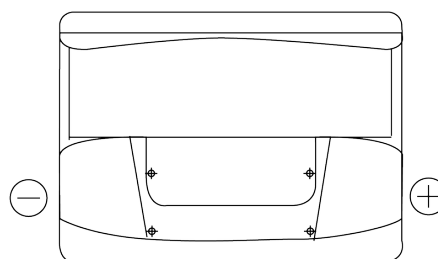

Produkt oversigt

Batterier til Biler

Standard CC550

Bestil nr.	CC550
Technology	Flooded
EAN/GTIN	3661024014809
Spænding	12 V
Kapacitet	55 Ah
CCA	460 A
Længde	242 mm
Bredde	175 mm
Højde	190 mm
Kasse størrelse	L02
Polstilling	ETN 0
Poltype	EN taper post
Bundbespænding	B13
Vægt (med forbehold)	13.50 kg

Polstilling

Poltype

Positive Terminal

Negative Terminal

Bundbespænding

Design, funktioner og specifikationer kan ændres uden varsel. Vi fraskriver os enhver repræsentation eller garanti, udtrykkelig eller underforstået, vedrørende data eller anbefalinger og er under ingen omstændigheder ansvarlige for tab eller skader, der hævdes at være opstået som følge heraf. Nogle produkter er muligvis ikke tilgængelige på dit lokale marked.