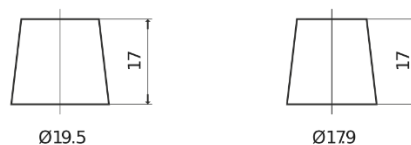

Produkt oversigt

Batterier til Biler

Standard CC550

Bestil nr.	CC550
Technology	Flooded
EAN/GTIN	3661024014809
Spænding	12 V
Kapacitet	55 Ah
CCA	460 A
Længde	242 mm
Bredde	175 mm
Højde	190 mm
Kasse størrelse	L02
Polstilling	ETN 0
Poltype	EN taper post
Bundbespænding	B13
Vægt (med forbehold)	13.50 kg

Polstilling

Poltype

Bundbespænding

Design, funktioner og specifikationer kan ændres uden varsel. Vi fraskriver os enhver repræsentation eller garanti, udtrykkelig eller underforstået, vedrørende data eller anbefalinger og er under ingen omstændigheder ansvarlige for tab eller skader, der hævdes at være opstået som følge heraf. Nogle produkter er muligvis ikke tilgængelige på dit lokale marked.