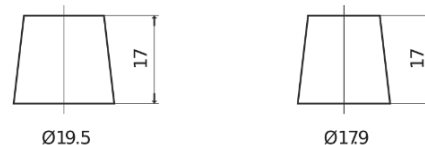

Produkt oversigt

Batterier til Biler

AGM FK960

Bestil nr.	FK960
Technology	AGM
EAN/GTIN	3661024047425
Spænding	12 V
Kapacitet	96.0 Ah
CCA	850 A
Længde	353 mm
Bredde	175 mm
Højde	190 mm
Kasse størrelse	L05
Polstilling	ETN 0
Poltype	EN taper post
Bundbespænding	B13
Vægt (med forbehold)	26.10 kg

Polstilling

Poltype

Bundbespænding

Design, funktioner og specifikationer kan ændres uden varsel. Vi fraskriver os enhver repræsentation eller garanti, udtrykkelig eller underforstået, vedrørende data eller anbefalinger og er under ingen omstændigheder ansvarlige for tab eller skader, der hævdes at være opstået som følge heraf. Nogle produkter er muligvis ikke tilgængelige på dit lokale marked.