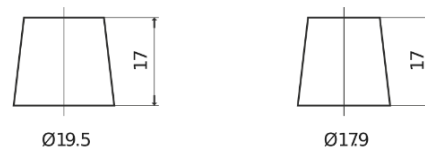

Batterier til Biler

AGM FK960

Bestil nr.	FK960
Technology	AGM
EAN/GTIN	3661024047425
Spænding	12 V
Kapacitet	96.0 Ah
CCA	850 A
Længde	353 mm
Bredde	175 mm
Højde	190 mm
Kasse størrelse	L05
Polstilling	ETN 0
Poltype	EN taper post
Bundbespænding	B13
Vægt (med forbehold)	26.10 kg

Polstilling

Poltype

Bundbespænding

Design, funktioner og specifikationer kan ændres uden varsel. Vi fraskriver os enhver repræsentation eller garanti, udtrykkelig eller underforstået, vedrørende data eller anbefalinger og er under ingen omstændigheder ansvarlige for tab eller skader, der hævdes at være opstået som følge heraf. Nogle produkter er muligvis ikke tilgængelige på dit lokale marked.