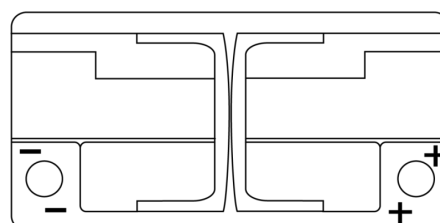

Batterier til Biler

AGM FK960

Bestil nr.	FK960
Technology	AGM
EAN/GTIN	3661024047425
Spænding	12 V
Kapacitet	96.0 Ah
CCA	850 A
Længde	353 mm
Bredde	175 mm
Højde	190 mm
Kasse størrelse	L05
Polstilling	ETN 0
Poltype	EN taper post
Bundbespænding	B13
Vægt (med forbehold)	26.10 kg

Polstilling**Poltype**

PositiveTerminal

NegativeTerminal

Bundbespænding

Design, funktioner og specifikationer kan ændres uden varsel. Vi fraskriver os enhver repræsentation eller garanti, udtrykkelig eller underforstået, vedrørende data eller anbefalinger og er under ingen omstændigheder ansvarlige for tab eller skader, der hævdes at være opstået som følge heraf. Nogle produkter er muligvis ikke tilgængelige på dit lokale marked.