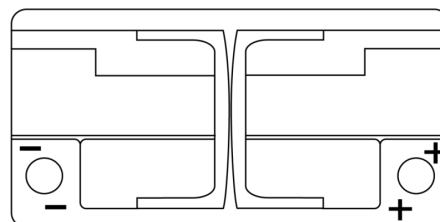

Produkt oversigt

Batterier til Biler

AGM FK960

Bestil nr.	FK960
Technology	AGM
EAN/GTIN	3661024047425
Spænding	12 V
Kapacitet	96.0 Ah
CCA	850 A
Længde	353 mm
Bredde	175 mm
Højde	190 mm
Kasse størrelse	L05
Polstilling	ETN 0
Poltype	EN taper post
Bundbespænding	B13
Vægt (med forbehold)	26.10 kg

Polstilling**Poltype**

PositiveTerminal

NegativeTerminal

Bundbespænding

Design, funktioner og specifikationer kan ændres uden varsel. Vi fraskriver os enhver repræsentation eller garanti, udtrykkelig eller underforstået, vedrørende data eller anbefalinger og er under ingen omstændigheder ansvarlige for tab eller skader, der hævdes at være opstået som følge heraf. Nogle produkter er muligvis ikke tilgængelige på dit lokale marked.