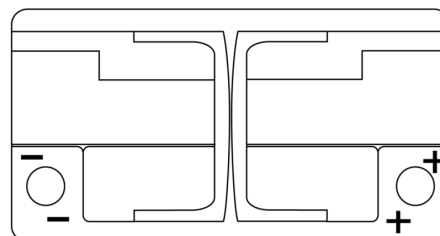

Batterier til Biler

AGM FK820

Bestil nr.	FK820
Technology	AGM
EAN/GTIN	3661024047418
Spænding	12 V
Kapacitet	82.0 Ah
CCA	800 A
Længde	315 mm
Bredde	175 mm
Højde	190 mm
Kasse størrelse	L04
Polstilling	ETN 0
Poltype	EN taper post
Bundbespænding	B13
Vægt (med forbehold)	23.30 kg

Polstilling

Poltype

Bundbespænding

Design, funktioner og specifikationer kan ændres uden varsel. Vi fraskriver os enhver repræsentation eller garanti, udtrykkelig eller underforstået, vedrørende data eller anbefalinger og er under ingen omstændigheder ansvarlige for tab eller skader, der hævdes at være opstået som følge heraf. Nogle produkter er muligvis ikke tilgængelige på dit lokale marked.