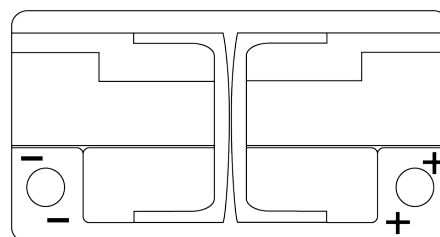

Batterier til Biler

AGM FK800

Bestil nr.	FK800
Technology	AGM
EAN/GTIN	3661024045728
Spænding	12 V
Kapacitet	80.0 Ah
CCA	800 A
Længde	315 mm
Bredde	175 mm
Højde	190 mm
Kasse størrelse	L04
Polstilling	ETN 0
Poltype	EN taper post
Bundbespænding	B13
Vægt (med forbehold)	23.30 kg

Polstilling**Poltype**

Positive Terminal

Negative Terminal

Bundbespænding

Design, funktioner og specifikationer kan ændres uden varsel. Vi fraskriver os enhver repræsentation eller garanti, udtrykkelig eller underforstået, vedrørende data eller anbefalinger og er under ingen omstændigheder ansvarlige for tab eller skader, der hævdes at være opstået som følge heraf. Nogle produkter er muligvis ikke tilgængelige på dit lokale marked.