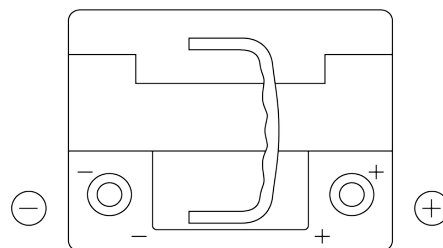

Batterier til Biler

EFB FL550

Bestil nr.	FL550
Technology	EFB
EAN/GTIN	3661024046527
Spænding	12 V
Kapacitet	55 Ah
CCA	540 A
Længde	207 mm
Bredde	175 mm
Højde	190 mm
Kasse størrelse	L01
Polstilling	ETN 0
Poltype	EN taper post
Bundbespænding	B13
Vægt (med forbehold)	14.10 kg

Polstilling

Poltype

Ø19.5

Ø179

Positive Terminal

Negative Terminal

Bundbespænding

5 notches