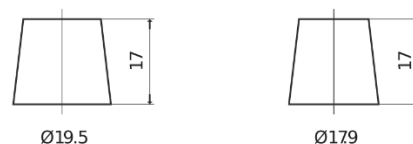

Produkt oversigt

Batterier til Biler

EFB EL550

Bestil nr.	EL550
Technology	EFB
EAN/GTIN	3661024036757
Spænding	12 V
Kapacitet	55 Ah
CCA	540 A
Længde	207 mm
Bredde	175 mm
Højde	190 mm
Kasse størrelse	L01
Polstilling	ETN 0
Poltype	EN taper post
Bundbespænding	B13
Vægt (med forbehold)	14.10 kg

Polstilling

Poltype

Bundbespænding

Design, funktioner og specifikationer kan ændres uden varsel. Vi fraskriver os enhver repræsentation eller garanti, udtrykkelig eller underforstået, vedrørende data eller anbefalinger og er under ingen omstændigheder ansvarlige for tab eller skader, der hævdes at være opstået som følge heraf. Nogle produkter er muligvis ikke tilgængelige på dit lokale marked.