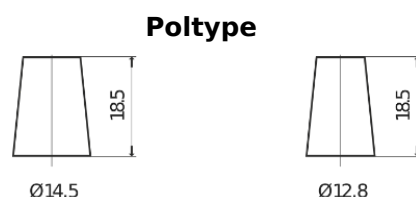

Batterier til Biler

AGM FK457

Bestil nr.	FK457
Technology	AGM
EAN/GTIN	3661024047500
Spænding	12 V
Kapacitet	45.0 Ah
CCA	380 A
Længde	237 mm
Bredde	127 mm
Højde	227 mm
Kasse størrelse	B24
Polstilling	ETN 1
Poltype	JIS taper post
Bundbespænding	B0
Vægt (med forbehold)	13.50 kg